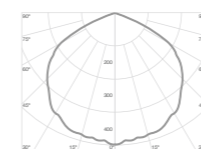

LED IP 20 УХЛ 4    

GSP

Модель	Мощность	Светодиоды	Световой поток	IP	Размер	Масса
GSP-20	20 Вт	Samsung	3 040 лм	20	600x180x40 мм	2,9 кг
GSP-30	30 Вт	Samsung	4 560 лм	20	600x180x40 мм	2,9 кг
GSP-40	40 Вт	Samsung	6 080 лм	20	1200x180x40 мм	3,8 кг
GSP-50	50 Вт	Samsung	7 600 лм	20	1200x180x40 мм	3,8 кг

Д: 120°

Модель	Мощность	Световой поток	IP	Размер	Тип КСС	Масса
GSP-20	20 Вт	3 040 лм	20	600x180x40 мм	Д	2,9 кг
GSP-30	30 Вт	4 560 лм	20	600x180x40 мм	Д	2,9 кг

Модель	Мощность	Световой поток	IP	Размер	Тип КСС	Масса
GSP-40	40 Вт	6 080 лм	20	1200x180x40 мм	Д	3,8 кг
GSP-50	50 Вт	7 600 лм	20	1200x180x40 мм	Д	3,8 кг