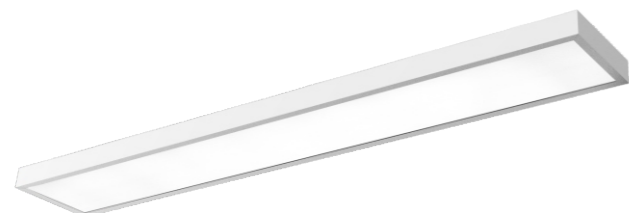

Модель	Мощность	Световой поток	IP	Размер	Тип КСС	Масса
GSP-20	20 Вт	3 040 лм	20	600x180x40 мм	Д	2,9 кг
GSP-30	30 Вт	4 560 лм	20	600x180x40 мм	Д	2,9 кг

Модель	Мощность	Световой поток	IP	Размер	Тип КСС	Масса
GSP-40	40 Вт	6 080 лм	20	1200x180x40 мм	Д	3,8 кг
GSP-50	50 Вт	7 600 лм	20	1200x180x40 мм	Д	3,8 кг