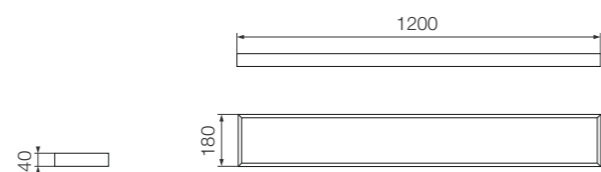

Модель	Мощность	Световой поток	IP	Размер	Тип КСС	Масса
GSP-40	40 Вт	6 080 лм	20	1200x180x40 мм	Д	3,8 кг
GSP-50	50 Вт	7 600 лм	20	1200x180x40 мм	Д	3,8 кг