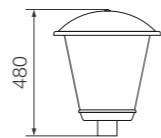

LED IP 54 УХЛ1   

GSSQ

Модель	Мощность	Светодиоды	Световой поток	IP	Размер	Масса
GSSQ-40	40 Вт	Samsung	6 200 лм	54	H=480, Ø 367 мм	3,8 кг

GSSQ

Модель	Мощность	Световой поток	IP	Размер	Тип КСС	Масса
GSSQ-40	40 Вт	6 200 лм	54	H=480, Ø 367 мм	Д	3, 8 кг