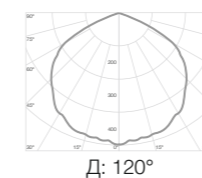

LED IP 54 УХЛ1   

GSSQ

Модель	Мощность	Светодиоды	Световой поток	IP	Размер	Масса
GSSQ-40	40 Вт	Samsung	6 200 лм	54	H=480, Ø 367 мм	3,8 кг

GSSQ

Модель	Мощность	Световой поток	IP	Размер	Тип КСС	Масса
GSSQ-40	40 Вт	6 200 лм	54	H=480, Ø 367 мм	Д	3, 8 кг