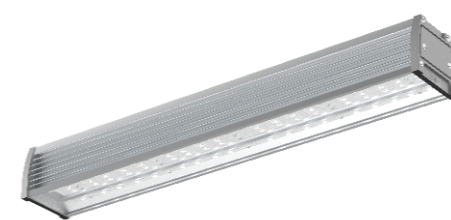

Модель	Мощность	Световой поток	IP	Размер	Тип КСС	Масса
GSUM-60	60 Вт	9 300 лм	66	580x85x75 мм	Д	4, 2 кг