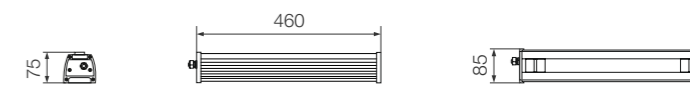

LED IP 66 УХЛ1   

GSUM

Модель	Мощность	Светодиоды	Световой поток	IP	Размер	Масса
GSUM-32	32 Вт	Samsung	4 640 лм	66	370x85x75 мм	1, 4 кг
GSUM-40	40 Вт	Samsung	6 200 лм	66	370x85x75 мм	3, 5 кг
GSUM-50	50 Вт	Samsung	7 550 лм	66	460x85x75 мм	3, 8 кг
GSUM-60	60 Вт	Samsung	9 300 лм	66	580x85x75 мм	4, 2 кг
GSUM-80	80 Вт	Samsung	12 400 лм	66	750x85x75 мм	4, 8 кг
GSUM-100	100 Вт	Samsung	15 500 лм	66	1160x85x75 мм	5, 2 кг

Д: 120°

GSUM

Модель	Мощность	Световой поток	IP	Размер	Тип КСС	Масса
GSUM-32	32 Вт	4 640 лм	66	370x85x75 мм	Д	1, 4 кг

Модель	Мощность	Световой поток	IP	Размер	Тип КСС	Масса
GSUM-50	50 Вт	7 550 лм	66	460x85x75 мм	Д	3, 8 кг