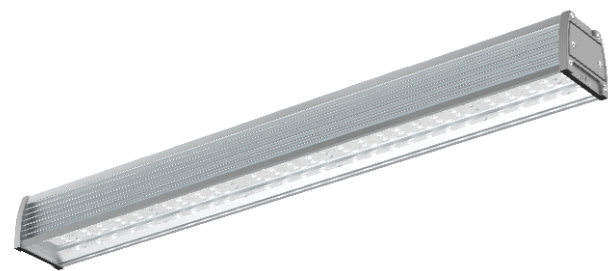

GSUM

ПРАКТИЧНО. ПРОСТО. СОВРЕМЕННО.

Универсальные светодиодные светильники для общего освещения. Комфортное и равномерное распределение светового потока. Возможности монтажа позволяют адаптировать светильник под разные объекты. Алюминиевый корпус с развитыми ребрами для оптимального теплоотвода. Экономичная замена светильникам устаревшего типа.

GSUM
СВЕТОДИОДНЫЙ СВЕТИЛЬНИК

GSUM:
Предназначен для наружного и внутреннего освещения.

Установка:
Виды креплений для различных вариантов установки. Потолочно-поворотное крепление позволяет регулировать направление светового потока. Накладной монтаж осуществляется с помощью поворотного, настенного или потолочного крепления. Подвесное крепление карабин монтируется на трос или крюки. Предусмотрено крепление на консоль диаметром до 53 мм.

Комплект поставки:
Светильник в сборе. Крепление на выбор.

Светораспределение:
Защитное стекло из стабилизированного противоударного оптического поликарбоната с высокой светопрозрачностью. Диаграмма светораспределения обеспечивает равномерное освещение.

настенное крепление

консольное крепление

подвесное крепление

потолочное крепление

потолочно-поворотное крепление

Модель	Мощность	Световой поток	IP	Размер	Тип КСС	Масса
GSUM-80	80 Вт	12 400 лм	66	750x85x75 мм	Д	4, 8 кг