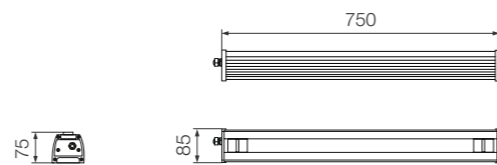

Модель	Мощность	Световой поток	IP	Размер	Тип КСС	Масса
GSUM-40	40 Вт	6 200 лм	66	370x85x75 мм	Д	3, 5 кг

Модель	Мощность	Световой поток	IP	Размер	Тип КСС	Масса
GSUM-60	60 Вт	9 300 лм	66	580x85x75 мм	Д	4, 2 кг

настенное крепление

консольное крепление

подвесное крепление

потолочное крепление

потолочно-поворотное крепление

Модель	Мощность	Световой поток	IP	Размер	Тип КСС	Масса
GSUM-80	80 Вт	12 400 лм	66	750x85x75 мм	Д	4, 8 кг