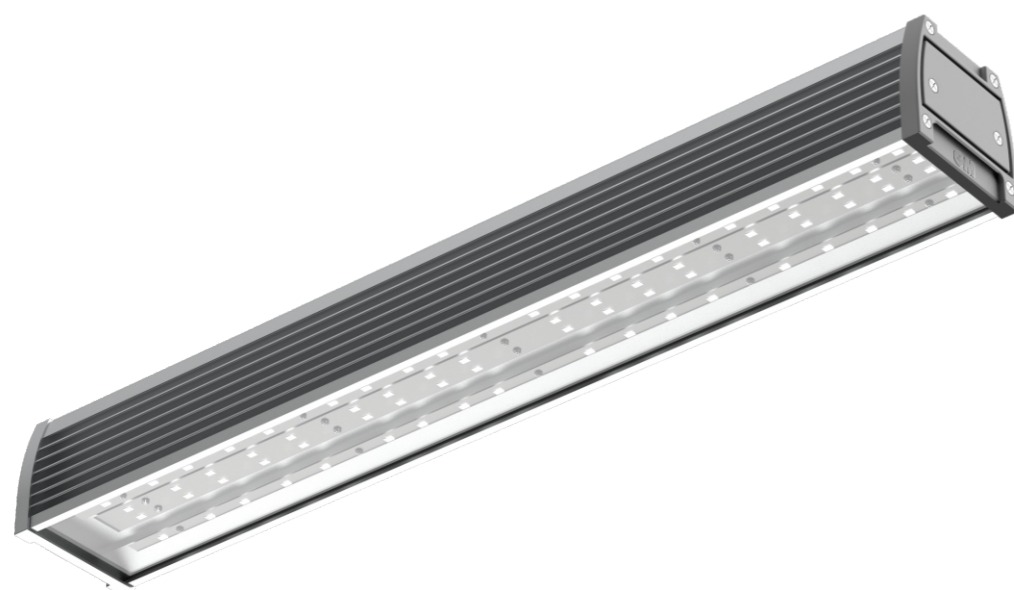

Установка:
Виды креплений для различных вариантов установки. Потолочно-поворотное крепление позволяет регулировать направление светового потока. Накладной монтаж осуществляется с помощью поворотного, настенного или потолочного крепления. Подвесное крепление карабин монтируется на трос или крюки. Предусмотрено крепление на консоль диаметром до 53 мм.

Комплект поставки:
Светильник в сборе. Крепление на выбор.

Светораспределение:
Защитное стекло из стабилизированного противоударного оптического поликарбоната с высокой светопрозрачностью. Диаграмма светораспределения обеспечивает равномерное освещение.

Опции:
Блок аварийного питания (БАП) позволяет светильнику работать 3 часа автономно, в случае отключения напряжения сети. Двухрежимный блок питания. Датчик движения и освещенности светильника. Матовый рассеиватель света.

Светодиоды:
Светодиоды Samsung последнего поколения с высокой светоотдачей.

Корпус:
Алюминиевый анодированный корпус имеет эффективный теплоотвод и исключает возможность перегрева.

Характеристики:
Напряжение сети 220 В
250-370 В DC, 176-278 AC, 45-65 Гц
Степень защиты светильника IP 66
Тип КСС: Д
Цветовая температура 5 000 К, опционально от 2 700 до 6 500 К
Индекс цветопередачи Ra ≥ 80
Коэффициент пульсации ≤ 0,2 %
Температурный режим от -50° С до +50° С
Срок службы светодиодов 100 000 ч
Заводская гарантия 5 лет

LED IP 66 УХЛ1

GSUM

Модель	Мощность	Светодиоды	Световой поток	IP	Размер	Масса
GSUM-32	32 Вт	Samsung	4 640 лм	66	370x85x75 мм	1, 4 кг
GSUM-40	40 Вт	Samsung	6 200 лм	66	370x85x75 мм	3, 5 кг
GSUM-50	50 Вт	Samsung	7 550 лм	66	460x85x75 мм	3, 8 кг
GSUM-60	60 Вт	Samsung	9 300 лм	66	580x85x75 мм	4, 2 кг
GSUM-80	80 Вт	Samsung	12 400 лм	66	750x85x75 мм	4, 8 кг
GSUM-100	100 Вт	Samsung	15 500 лм	66	1160x85x75 мм	5, 2 кг