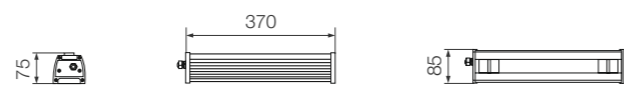

LED IP 66 УХЛ1   

GSUM

Модель	Мощность	Светодиоды	Световой поток	IP	Размер	Масса
GSUM-32	32 Вт	Samsung	4 640 лм	66	370x85x75 мм	1, 4 кг
GSUM-40	40 Вт	Samsung	6 200 лм	66	370x85x75 мм	3, 5 кг
GSUM-50	50 Вт	Samsung	7 550 лм	66	460x85x75 мм	3, 8 кг
GSUM-60	60 Вт	Samsung	9 300 лм	66	580x85x75 мм	4, 2 кг
GSUM-80	80 Вт	Samsung	12 400 лм	66	750x85x75 мм	4, 8 кг
GSUM-100	100 Вт	Samsung	15 500 лм	66	1160x85x75 мм	5, 2 кг

Д: 120°

GSUM

Модель	Мощность	Световой поток	IP	Размер	Тип КСС	Масса
GSUM-32	32 Вт	4 640 лм	66	370x85x75 мм	Д	1, 4 кг

Модель	Мощность	Световой поток	IP	Размер	Тип КСС	Масса
GSUM-50	50 Вт	7 550 лм	66	460x85x75 мм	Д	3, 8 кг