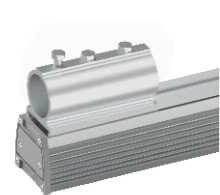

консольное крепление