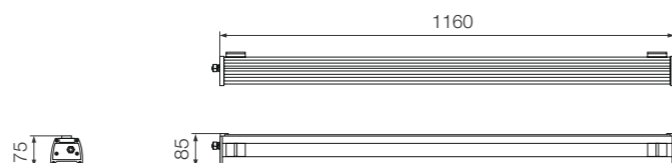

настенное крепление

консольное крепление

подвесное крепление

потолочное крепление

потолочно-поворотное крепление

Модель	Мощность	Световой поток	IP	Размер	Тип КСС	Масса
GSUM-80	80 Вт	12 400 лм	66	750x85x75 мм	Д	4, 8 кг