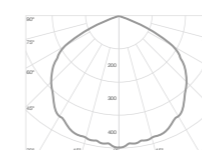

LED IP 66 УХЛ1   

GSUM

Модель	Мощность	Светодиоды	Световой поток	IP	Размер	Масса
GSUM-32	32 Вт	Samsung	4 640 лм	66	370x85x75 мм	1, 4 кг
GSUM-40	40 Вт	Samsung	6 200 лм	66	370x85x75 мм	3, 5 кг
GSUM-50	50 Вт	Samsung	7 550 лм	66	460x85x75 мм	3, 8 кг
GSUM-60	60 Вт	Samsung	9 300 лм	66	580x85x75 мм	4, 2 кг
GSUM-80	80 Вт	Samsung	12 400 лм	66	750x85x75 мм	4, 8 кг
GSUM-100	100 Вт	Samsung	15 500 лм	66	1160x85x75 мм	5, 2 кг