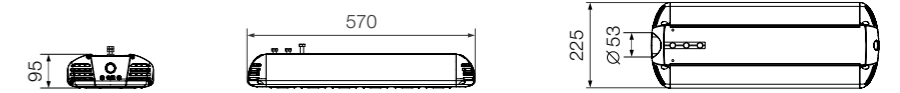

Модель	Мощность	Световой поток	IP	Размер	Тип КСС	Масса
URBAN-180	180 Вт	33 660 лм	66	570x225x95 мм	Г, Д, К, Ш	7, 2 кг
URBAN-180.1	180 Вт	31 977 лм	66	570x225x95 мм	Г, Д, К, Ш	7, 1 кг
URBAN-180.2	180 Вт	30 378 лм	66	570x225x95 мм	Г, Д, К, Ш	7, 1 кг