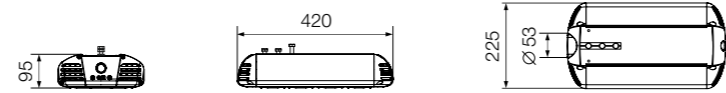

URBAN

Модель	Мощность	Световой поток	IP	Размер	Тип КСС	Масса
URBAN-40	40 Вт	7 480 лм	66	420x225x95 мм	Г, Д, К, Ш	5, 5 кг
URBAN-60	54 Вт	10 098 лм	66	420x225x95 мм	Г, Д, К, Ш	5, 5 кг
URBAN-80	80 Вт	14 960 лм	66	420x225x95 мм	Г, Д, К, Ш	5, 5 кг
URBAN-80.1	80 Вт	14 212 лм	66	420x225x95 мм	Г, Д, К, Ш	5, 4 кг
URBAN-120	105 Вт	19 635 лм	66	420x225x95 мм	Г, Д, К, Ш	5, 5 кг
URBAN-120.1	105 Вт	18 653 лм	66	420x225x95 мм	Г, Д, К, Ш	5, 4 кг