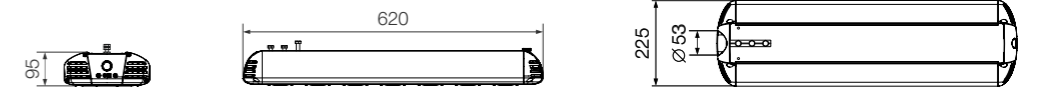

Модель	Мощность	Световой поток	IP	Размер	Тип КСС	Масса
URBAN-210	200 Вт	37 400 лм	66	620x225x95 мм	Г, Д, К, Ш	9, 0 кг
URBAN-210.1	200 Вт	35 530 лм	66	620x225x95 мм	Г, Д, К, Ш	8, 9 кг
URBAN-210.2	200 Вт	33 753 лм	66	620x225x95 мм	Г, Д, К, Ш	8, 9 кг