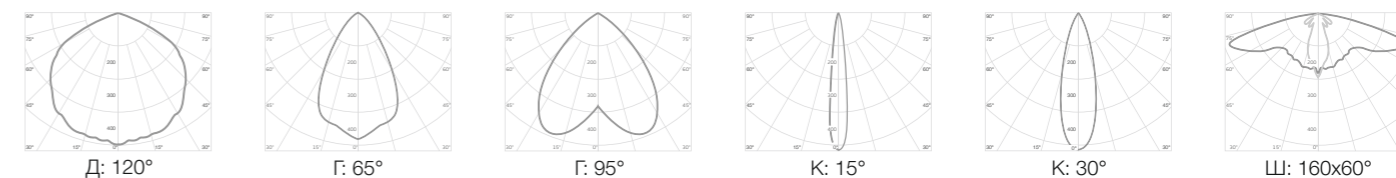

LED IP 66 УХЛ1     

Модель	Мощность	Светодиоды	Световой поток	IP	Размер	Масса
URBAN-40	40 Вт	Samsung	7 480 лм	66	420x225x95 мм	5, 5 кг
URBAN-60	54 Вт	Samsung	10 098 лм	66	420x225x95 мм	5, 5 кг
URBAN-80	80 Вт	Samsung	14 960 лм	66	420x225x95 мм	5, 5 кг
URBAN-120	105 Вт	Samsung	19 635 лм	66	420x225x95 мм	5, 5 кг
URBAN-135	135 Вт	Samsung	24 030 лм	66	495x225x95 мм	6, 2 кг
URBAN-150	150 Вт	Samsung	28 050 лм	66	495x225x95 мм	6, 3 кг
URBAN-180	180 Вт	Samsung	33 660 лм	66	570x225x95 мм	7, 2 кг
URBAN-210	200 Вт	Samsung	37 400 лм	66	620x225x95 мм	9, 0 кг
URBAN-240	240 Вт	Samsung	44 880 лм	66	730x225x95 мм	9, 9 кг
URBAN-300	290 Вт	Samsung	54 230 лм	66	900x225x95 мм	10, 5 кг