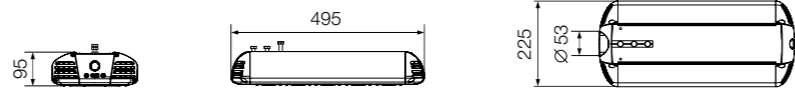

Модель	Мощность	Световой поток	IP	Размер	Тип КСС	Масса
URBAN-135	135 Вт	24 030 лм	66	495x225x95 мм	Г, Д, К, Ш	6, 2 кг
URBAN-135.1	135 Вт	22 828 лм	66	495x225x95 мм	Г, Д, К, Ш	6, 2 кг
URBAN-150	150 Вт	28 050 лм	66	495x225x95 мм	Г, Д, К, Ш	6, 3 кг
URBAN-150.1	150 Вт	26 647 лм	66	495x225x95 мм	Г, Д, К, Ш	6, 3 кг