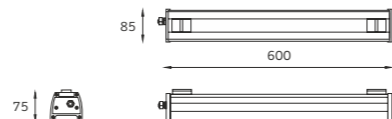

# GSU

Питание: 220 В  
Тип КСС: Д  
PF≥0,97

Модель	Мощность	Световой поток	IP	Размер	Масса
GSU-40	40 Вт	4 960 Лм	54	600x85x75 мм	2, 2 кг

Питание: 220 В  
Тип КСС: Д  
PF≥0,97

Модель	Мощность	Световой поток	IP	Размер	Масса
GSU-60	60 Вт	7 440 Лм	54	1160x85x75 мм	3, 7 кг