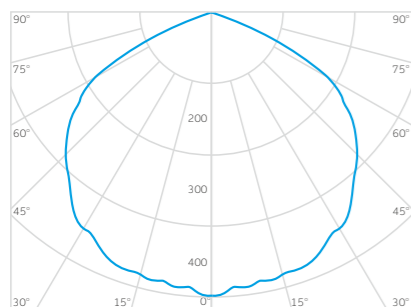

Питание: 220 В  
Тип КСС: Д  
PF≥0,97

Модель	Мощность	Световой поток	IP	Размер	Масса
GSU-50	50 Вт	6 200 Лм	54	600x85x75 мм	2, 2 кг

Питание: 220 В  
Тип КСС: Д  
PF≥0,97

Модель	Мощность	Световой поток	IP	Размер	Масса
GSU-80	80 Вт	9 920 Лм	54	1160x85x75 мм	4, 3 кг

Д: 120°

Д: 120°