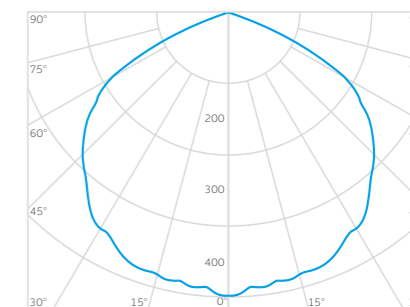

Питание: 220 В  
Тип КСС: Д  
PF≥0,97

Модель	Мощность	Световой поток	IP	Размер	Масса
GSU-50	50 Вт	6 200 Лм	54	600x85x75 мм	2, 2 кг

Питание: 220 В  
Тип КСС: Д  
PF≥0,97

Модель	Мощность	Световой поток	IP	Размер	Масса
GSU-80	80 Вт	9 920 Лм	54	1160x85x75 мм	4, 3 кг

Д: 120°

Д: 120°