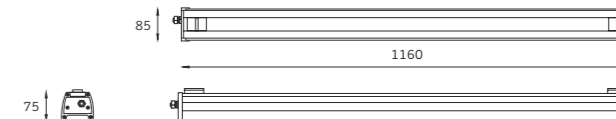

Питание: 220 В
Тип КСС: Д
PF≥0,97

Модель	Мощность	Световой поток	IP	Размер	Масса
GSU-50	50 Вт	6 200 Лм	54	600x85x75 мм	2, 2 кг

Питание: 220 В
Тип КСС: Д
PF≥0,97

Модель	Мощность	Световой поток	IP	Размер	Масса
GSU-80	80 Вт	9 920 Лм	54	1160x85x75 мм	4, 3 кг